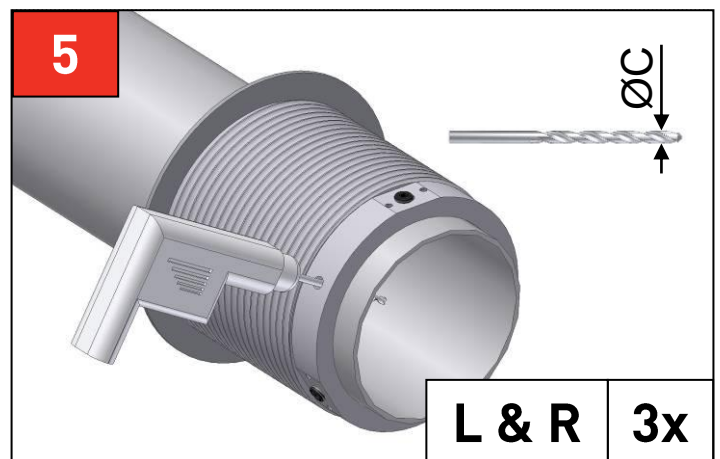

FF Manual FF-133 & FF-159

A Article Code	S Hex Key Size	ØD [mm] Inner Diameter Drum	ØC [mm] Drill Diameter	Ød [mm] Cable Diameter
FF-133-6	6	133	8,5	6
FF-133-8	6	133	8,5	8
FF-159-8	8	159	12	8
FF-159-10	8	159	12	10