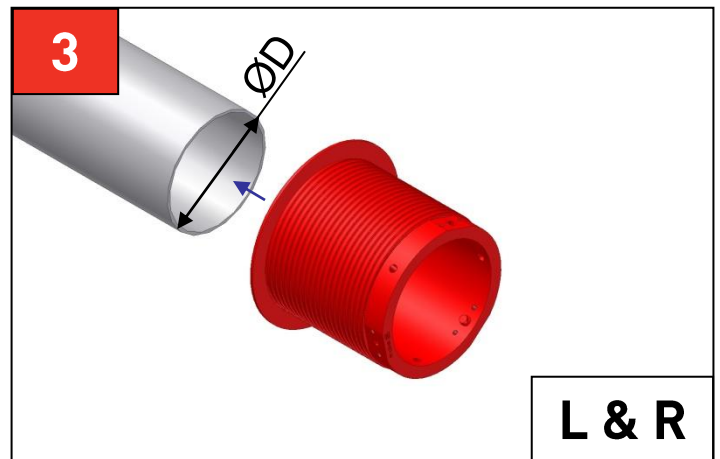

FF Manual FF-133 & FF-159

A Article Code	S Hex Key Size	ØD [mm] Inner Diameter Drum	ØC [mm] Drill Diameter	Ød [mm] Cable Diameter
FF-133-6	6	133	8,5	6
FF-133-8	6	133	8,5	8
FF-159-8	8	159	12	8
FF-159-10	8	159	12	10