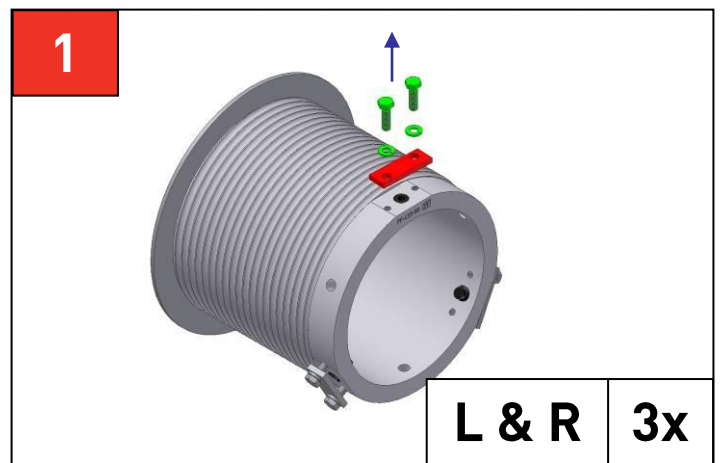

FF Manual FF-133 & FF-159

A Article Code	S Hex Key Size	ØD [mm] Inner Diameter Drum	ØC [mm] Drill Diameter	Ød [mm] Cable Diameter
FF-133-6	6	133	8,5	6
FF-133-8	6	133	8,5	8
FF-159-8	8	159	12	8
FF-159-10	8	159	12	10