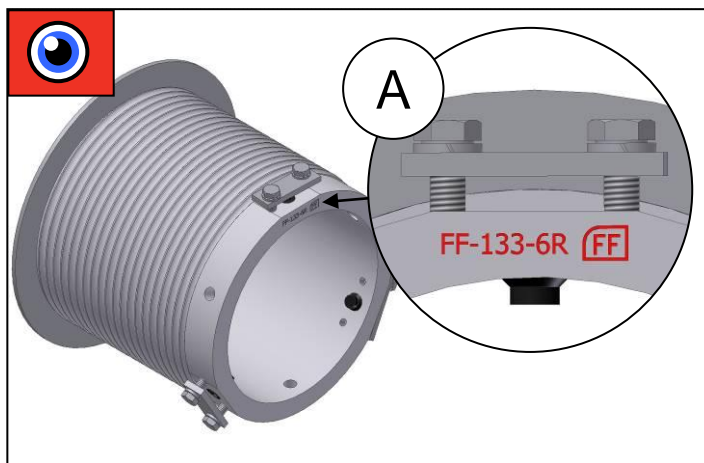

FF Manual FF-133 & FF-159

A Article Code	S Hex Key Size	ØD [mm] Inner Diameter Drum	ØC [mm] Drill Diameter	Ød [mm] Cable Diameter
FF-133-6	6	133	8,5	6
FF-133-8	6	133	8,5	8
FF-159-8	8	159	12	8
FF-159-10	8	159	12	10