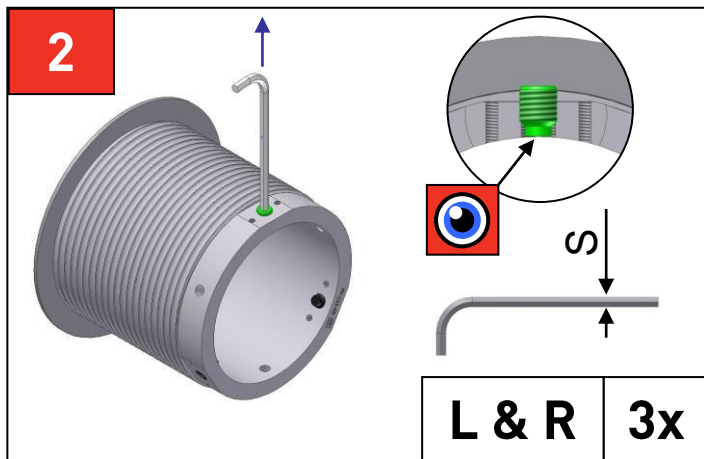

FF Manual FF-133 & FF-159

A Article Code	S Hex Key Size	ØD [mm] Inner Diameter Drum	ØC [mm] Drill Diameter	Ød [mm] Cable Diameter
FF-133-6	6	133	8,5	6
FF-133-8	6	133	8,5	8
FF-159-8	8	159	12	8
FF-159-10	8	159	12	10