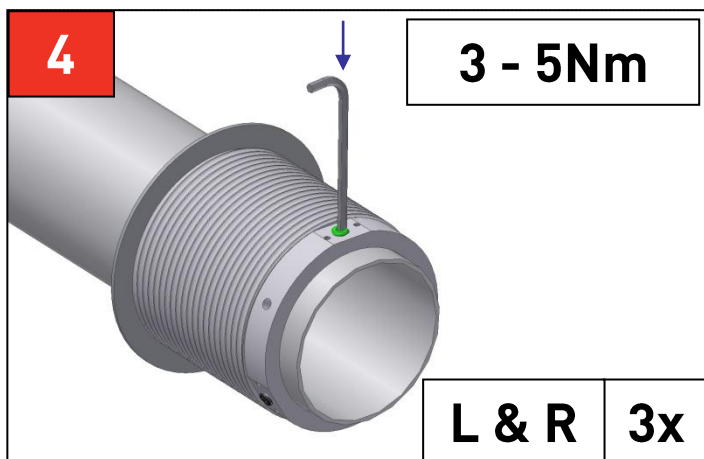

FF Manual FF-133 & FF-159

A Article Code	S Hex Key Size	ØD [mm] Inner Diameter Drum	ØC [mm] Drill Diameter	Ød [mm] Cable Diameter
FF-133-6	6	133	8,5	6
FF-133-8	6	133	8,5	8
FF-159-8	8	159	12	8
FF-159-10	8	159	12	10